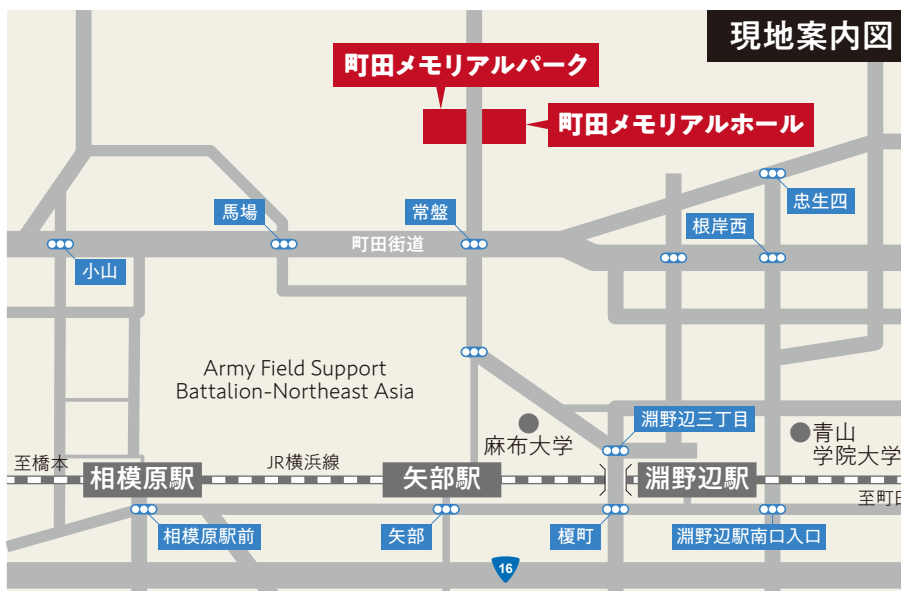

蒔絵入り位牌 ▲4.0寸~5.0寸 各 20,000円(税込)

▲「粉雪」H38×W36×D30 特価 24,750円(税込)

町田メモリアルパーク 仏壇展示室 (町田メモリアルホール内)

気軽にお墓参りが可能

手ぶらでもお墓参りができるよう、生花・線香・掃除用具をご用意。お身体の不自由な方には、車椅子のご用意もあります。トイレ・休憩所・水汲み場・桶置場も各区画のそばに完備しています。

バスをご利用の場合

JR横浜線・淵野辺駅北口より神奈川中央バス「小山田はなみずきの丘」行き約7分、「池谷戸」下車徒歩約1分

お車をご利用の場合

カーナビに **042-798-7676** と入力してください

【概要】 ■名称/町田メモリアルパーク ■所在地/東京都町田市上小山田町2875番-6 ■総面積/33,372㎡ ■墓地面積/10,752.66㎡ ■区画/0.54㎡、0.63㎡、0.80㎡、0.92㎡、1.00㎡、1.20㎡、1.35㎡、1.50㎡、1.80㎡、2.00㎡、2.08㎡、2.40㎡、2.50㎡、2.88㎡、3.00㎡、4.00㎡、6.00㎡以上、自由区画 ■経営主体/宗教法人 歡照山地蔵教会 ■管理/町田メモリアルパーク株式会社 ■経営許可/7町保生第36号 ■施設/総合管理棟(管理事務室・斎場・礼拝堂・サロン・会食室)、大型駐車場、水汲み場、あずま屋 ■宗教/宗教不問、他寺同行可