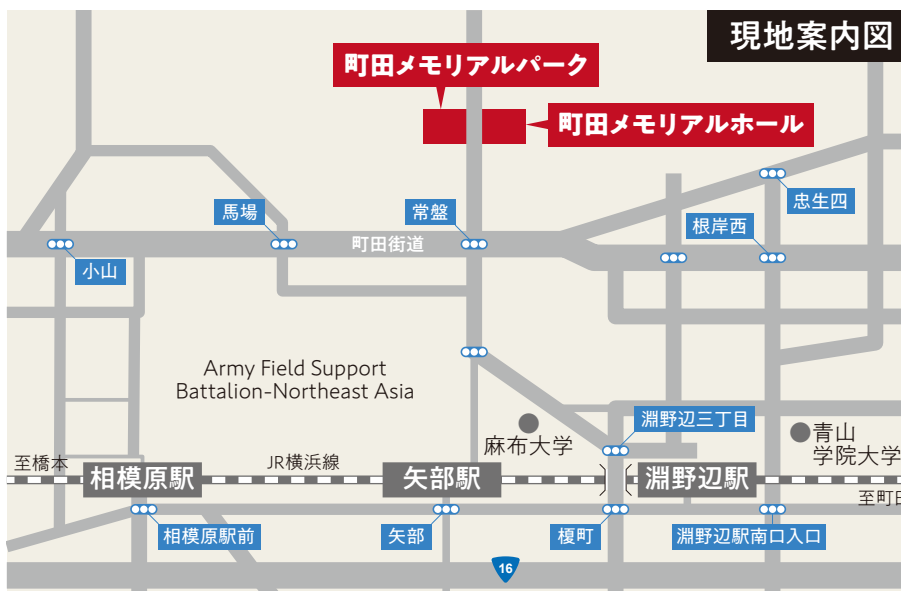

## 仏壇仏具

お求めやすい価格で豊富に取り揃えております **全品50%OFF!**  
御位牌キャンペーン 位牌は字彫り代金も含まれています。

塗位牌 ▲2.5寸~4.5寸 各 15,000円(税込)

蒔絵入り位牌 ▲4.0寸~5.0寸 各 20,000円(税込)

▲「粉雪」H38×W36×D30 特価 24,750円(税込)

町田メモリアルパーク 仏壇展示室 (町田メモリアルホール内)

### バスをご利用の場合

JR横浜線・淵野辺駅北口より神奈川中央バス「小山田はなみずきの丘」行き約7分、「池谷戸」下車徒歩約1分