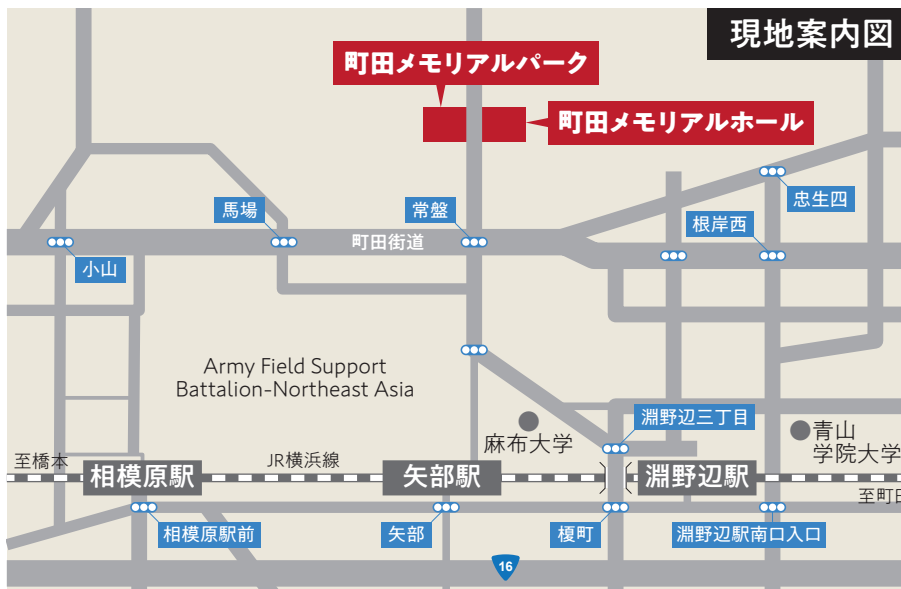

蒔絵入り位牌 ▲4.0寸~5.0寸 各 **20,000円**(税込)

▲「粉雪」H38×W36×D30 特価 **24,750円**(税込)

町田メモリアルパーク 仏壇展示室 (町田メモリアルホール内)

気軽にお墓参りが可能

手ぶらでもお墓参りができるよう、生花・線香・掃除用具をご用意。お身体の不自由な方には、車椅子のご用意もあります。トイレ・休憩所・水汲み場・桶置場も各区画のそばに完備しています。

バスをご利用の場合

JR横浜線・淵野辺駅北口より神奈川中央バス「小山田はなみずきの丘」行き約7分、「池谷戸」下車徒歩約1分

お車をご利用の場合

カーナビに **042-798-7676** と入力してください

【概要】 ■名称/町田メモリアルパーク ■所在地/東京都町田市上小山田町2875番-6 ■総面積/33,372㎡ ■墓地面積/10,752.66㎡ ■区画/0.54㎡、0.63㎡、0.80㎡、0.92㎡、1.00㎡、1.20㎡、1.35㎡、1.50㎡、1.80㎡、2.00㎡、2.08㎡、2.40㎡、2.50㎡、2.88㎡、3.00㎡、4.00㎡、6.00㎡以上、自由区画 ■経営主体/宗教法人 歡照山地蔵教会 ■管理/町田メモリアルパーク株式会社 ■経営許可/7町保生第36号 ■施設/総合管理棟(管理事務室・斎場・礼拝堂・サロン・会食室)、大型駐車場、水汲み場、あずま屋 ■宗教/宗教不問、他寺同行可